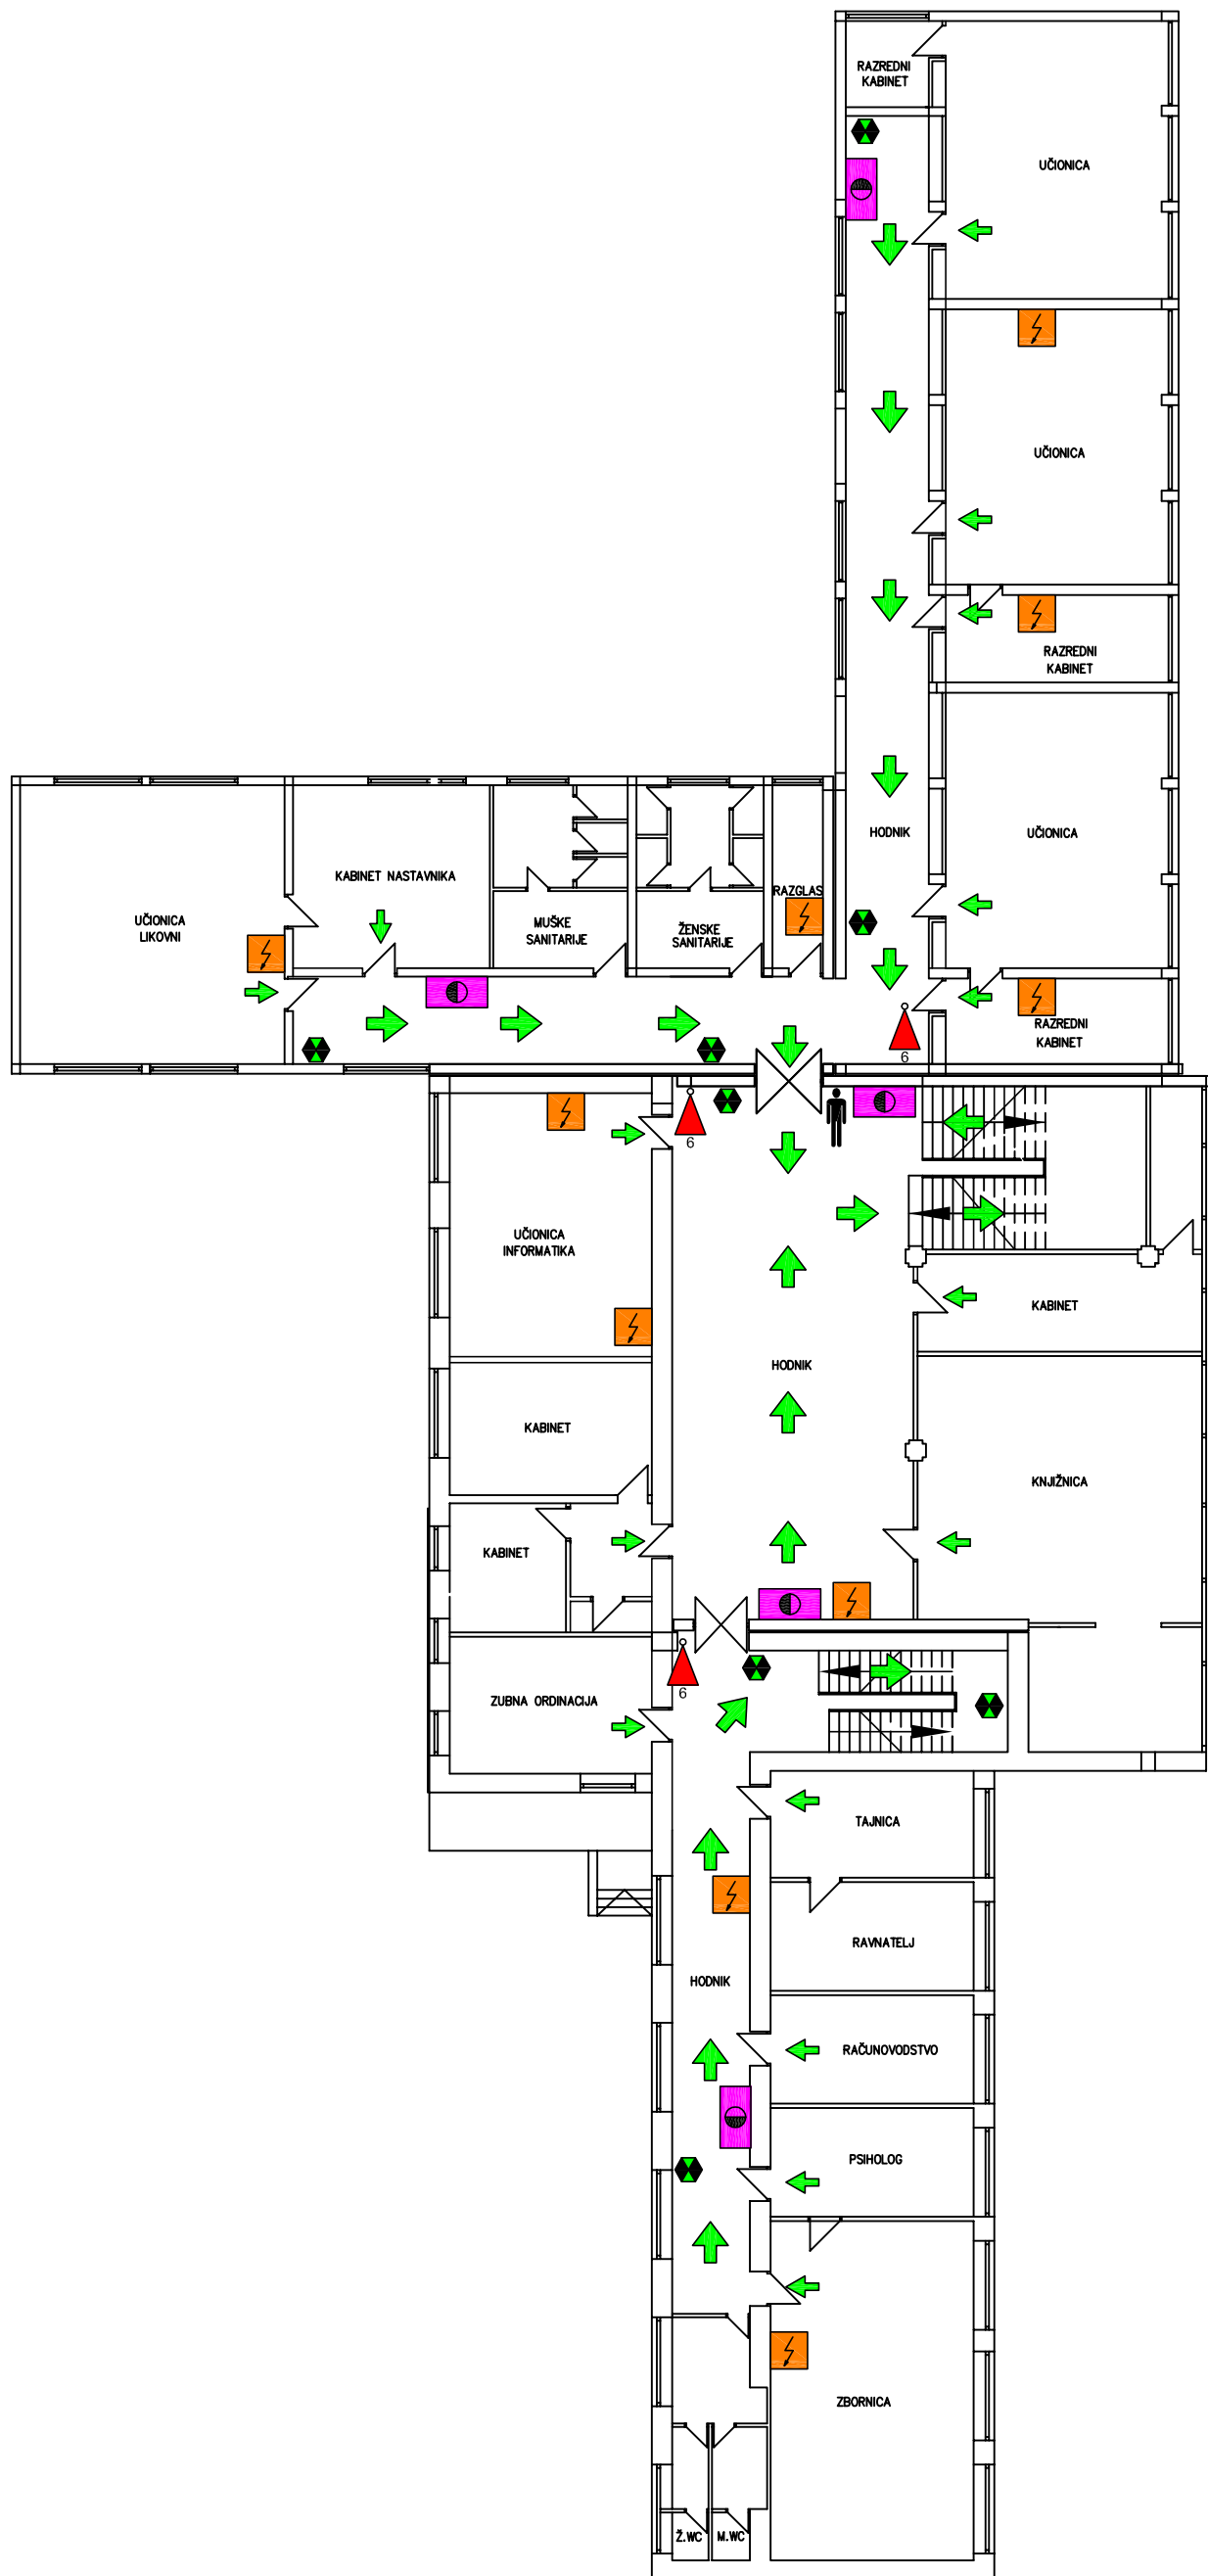

**OSNOVNA ŠKOLA IVANA MAŽURANIĆA
LOKVICA 2
NOVI VINODOLSKI**

**PLAN EVAKUACIJE I SPAŠAVANJA
PRVI KAT ŠKOLE**

LEGENDA:

	VI SE NALAZITE OVDJE
	SMJER NORMALNE EVAKUACIJE IZ GRAĐEVINE
	ULAZ U OBJEKT
	RAZVODNI ORMAR
	PROSTOR POKRIVEN PANIK RASVJETOM
	UNUTARNJI HIDRANT
	VATROGASNI APARAT ZA GAŠENJE PRAHOM