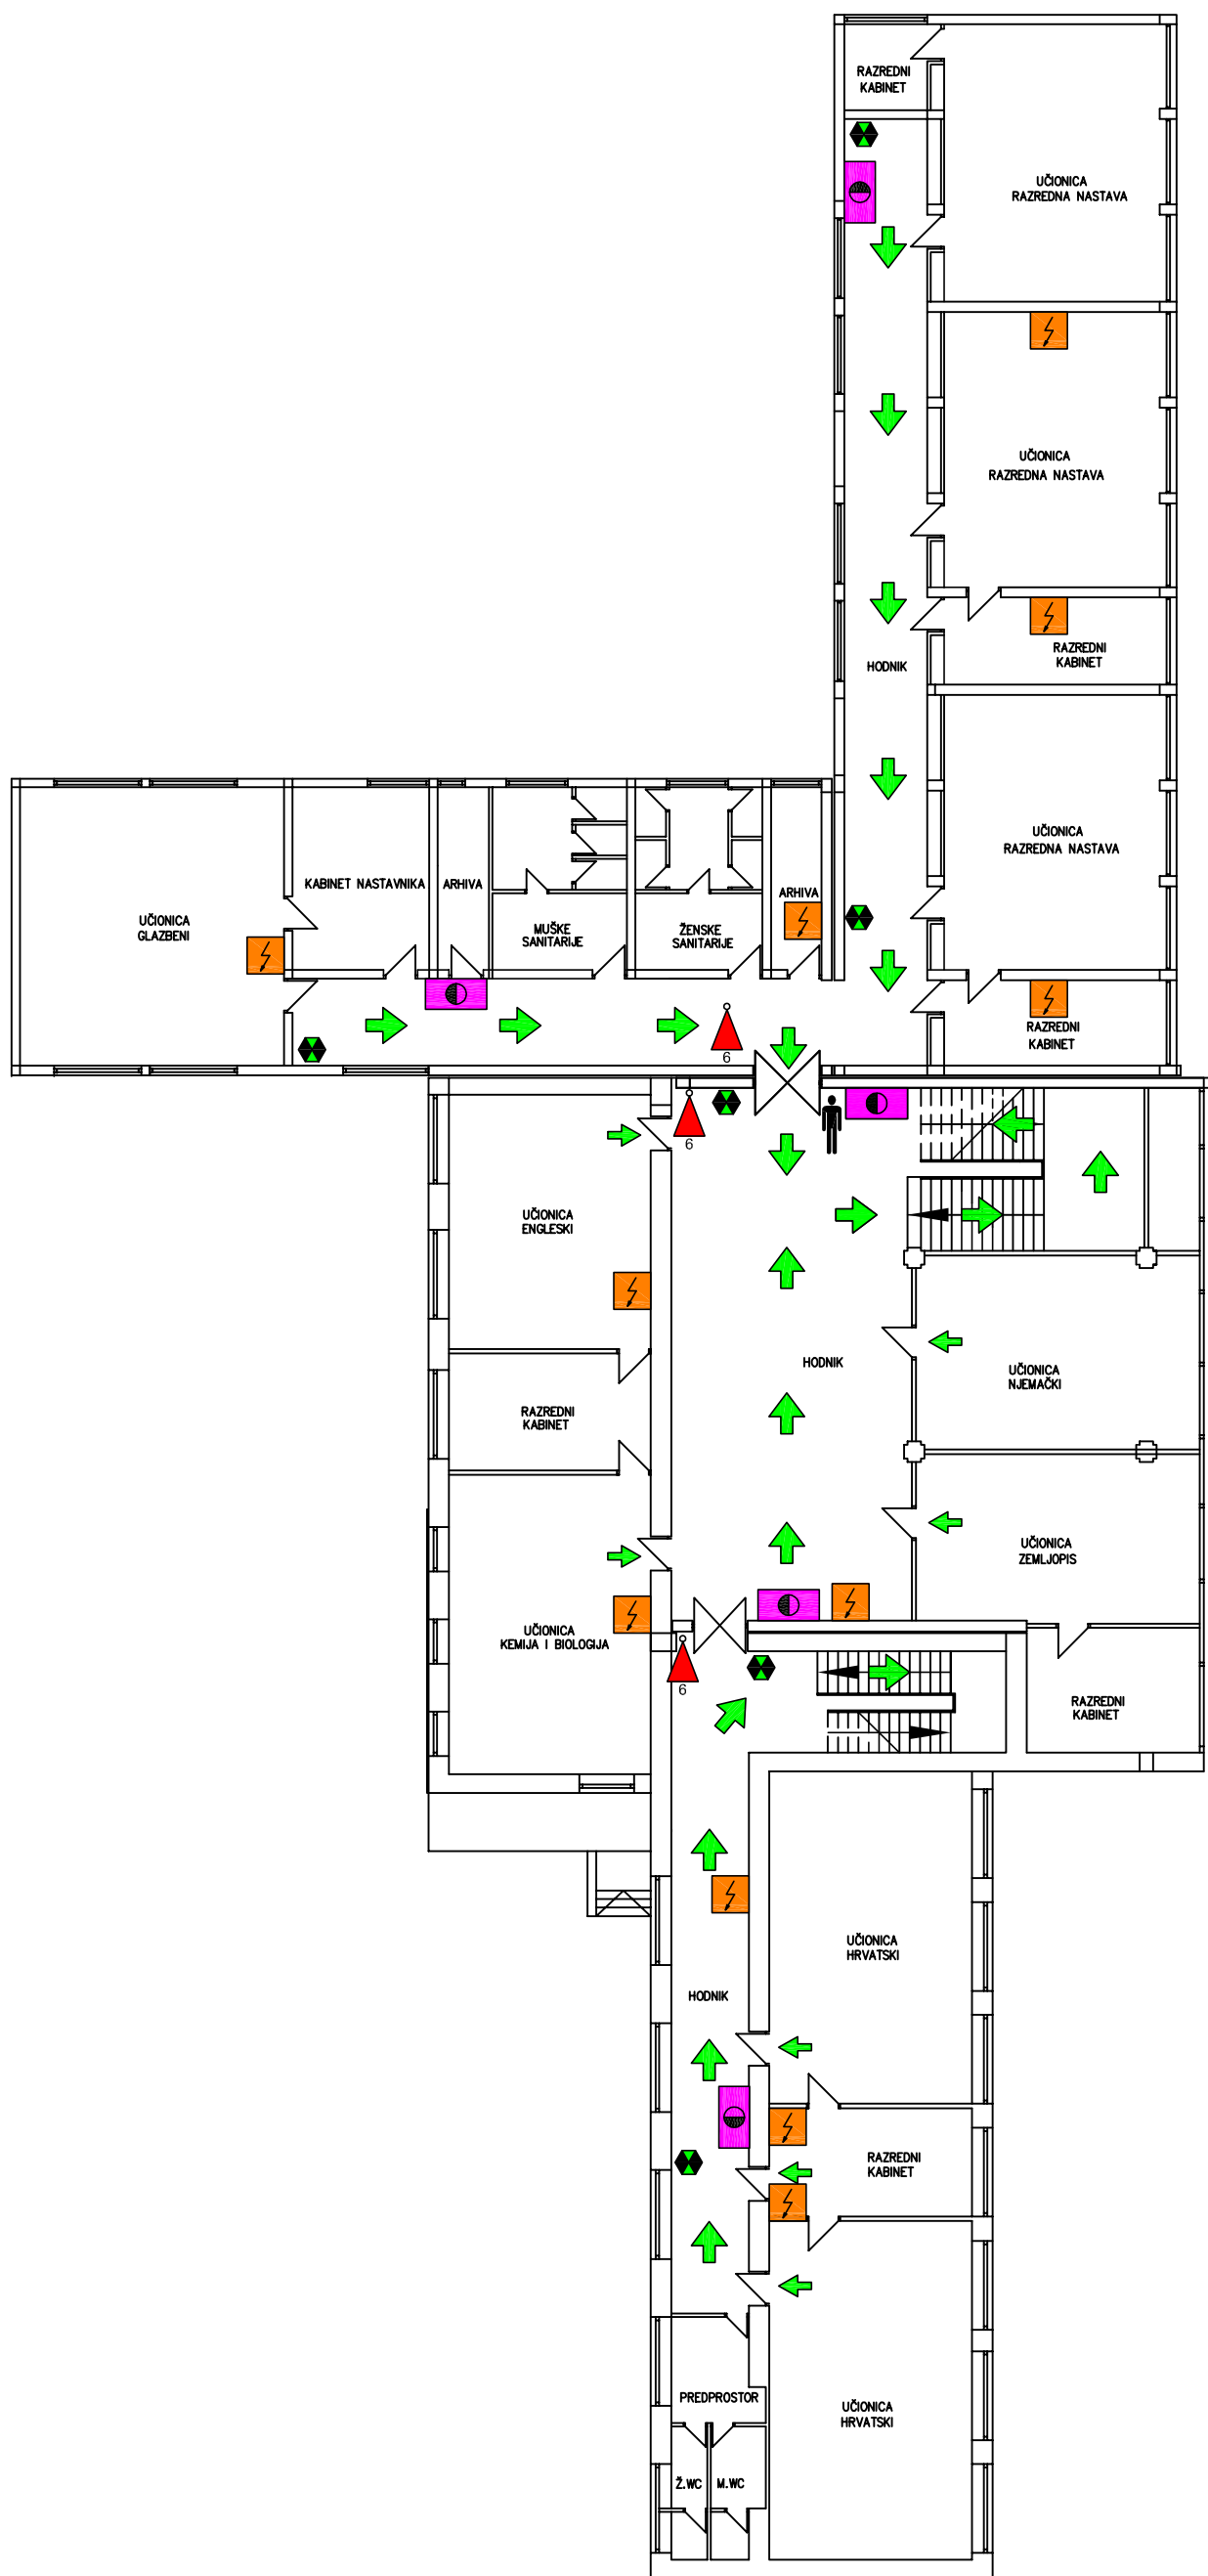

**OSNOVNA ŠKOLA IVANA MAŽURANIĆA
LOKVICA 2
NOVI VINODOLSKI**

**PLAN EVAKUACIJE I SPAŠAVANJA
DRUGI KAT ŠKOLE**

LEGENDA:

-  VI SE NALAZITE OVDJE
-  SMJER NORMALNE EVAKUACIJE IZ GRAĐEVINE
-  ULAZ U OBJEKT
-  RAZVODNI ORMAR
-  PROSTOR POKRIVEN PANIK RASVJETOM
-  UNUTARNJI HIDRANT
-  VATROGASNI APARAT ZA GAŠENJE PRAHOM
-  6